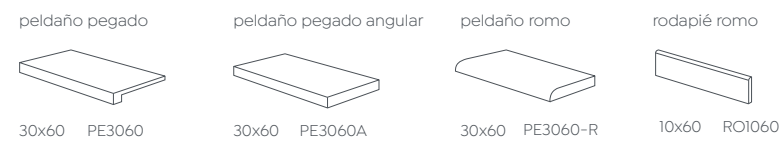

WESTON Cross

weston / 60X120_24X48" · 60X60_24X24" · 30X60_12X24" UNDEFASAPORCELÁNICO®

weston blanco cliff

weston beige cliff

weston topo cliff

weston gris cliff

MATT V3 NATURAL R9 CLASE 1 ANTI slip R12 CLASE 3 60x60 30x60

SIZE	PIECES/BOX	PIECES/PALLET	BOX/PALLET	M2. SQM/BOX	M2. SQM/PALLET	KG/BOX	KG/PALLET
60x120	2	60	30	1,44	43,20	32,00	980,00
60x60	4	120	30	1,44	43,20	30,00	920,00
30x60	8	320	40	1,44	57,60	26,10	1.064,00
mosaico 33x33	5	480	96	0,54	51,84	9,50	932,00