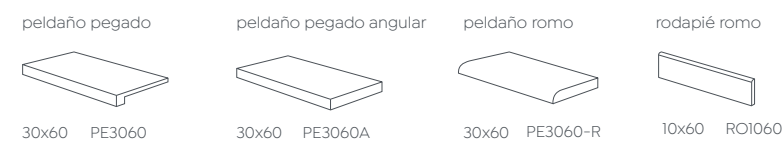

SIZE	PIECES/BOX	PIECES/PALLET	BOX/PALLET	M2. SQM/BOX	M2. SQM/PALLET	KG/BOX	KG/PALLET
60x120	2	60	30	1,44	43,20	32,00	980,00
60x60	4	120	30	1,44	43,20	30,00	920,00
30x60	8	320	40	1,44	57,60	26,10	1.064,00
mosaico 33x33	5	480	96	0,54	51,84	9,50	932,00

weston cross blanco

weston cross beige

weston cross topo

weston cross gris

WESTON LINE BLANCO · WESTON BLANCO CLIFF

MATT V3 NATURAL R9 CLASE 1 ANTI slip R12 CLASE 3 60x60 30x60

SIZE	PIECES/BOX	PIECES/PALLET	BOX/PALLET	M2. SQM/BOX	M2. SQM/PALLET	KG/BOX	KG/PALLET
60x120	2	60	30	1,44	43,20	32,00	980,00
60x60	4	120	30	1,44	43,20	30,00	920,00
30x60	8	320	40	1,44	57,60	26,10	1.064,00
mosaico 33x33	5	480	96	0,54	51,84	9,50	932,00