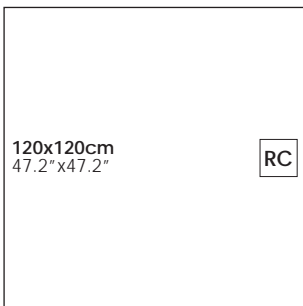

PORCELÁNICO
PORCELAIN

REVESTIMIENTO PASTA BLANCA
WHITE BODY WALL TILES

COMPLEMENTOS
COMPLEMENTS

Disponibles en todos los colores
Available in all colors

Mosaico Cuadros
30x30cm
11.8"x11.8"

Mosaico Espiga
31.5x35cm
12.4"x13.8"

Mosaico Tesela
30x30cm
11.8"x11.8"

Mosaico Exa
30x30cm
8.3"x10.2"

Mosaico Rectángulo
30x30cm
11.8"x11.8"