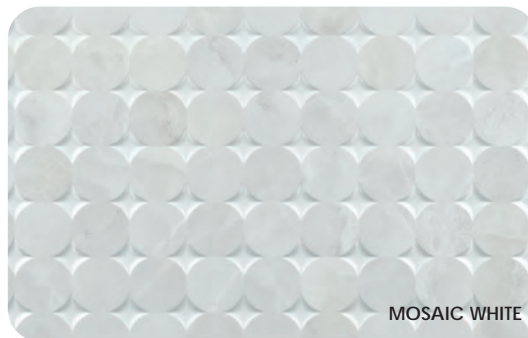

PORCELÁNICO PULIDO | REVESTIMIENTO PASTA BLANCA
POLISHED PORCELAIN | WHITE BODY WALL TILES

BIBURY

	PORCELÁNICO PORCELAIN		PASTA BLANCA WHITE BODY
	120x120cm RC 47.2"x47.2" RC	60x60cm RC 23.4"x23.4" RC	33,3x90cm RC 13.1"x35.4" RC
BEIGE	PUL001	PP2602	RB1116
WHITE	PUL001	PP2602	RB1116
GREY	--	PP2602	RB1116
MOSAIC BEIGE	--	--	RB1118
MOSAIC WHITE	--	--	RB1117
MOSAIC GREY	--	--	RB1117