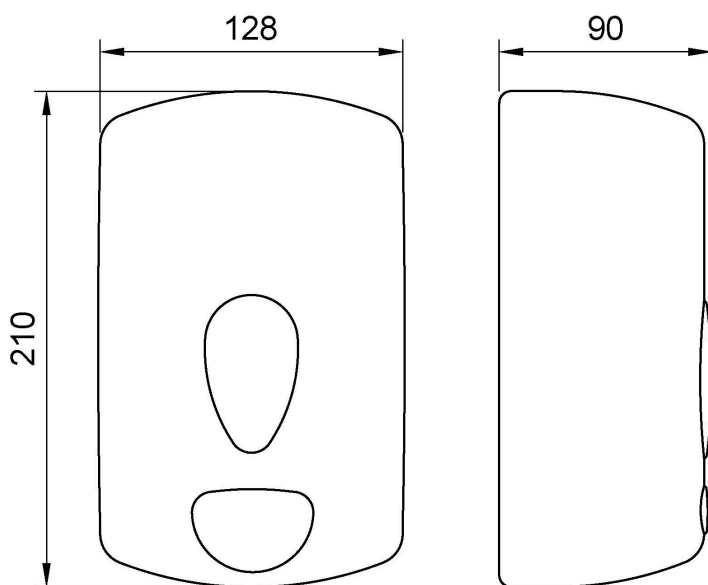

Distributeur manuel de savon liquide 1000 ml. ABS blanc

Description

- Distributeur de savon liquide à commande manuelle.
- Conçu pour un montage mural.
- Avec système anti-goutte.
- Visualisation du contenu par le hublot transparent.
- Serrure à clé de sécurité.
- Finition blanche.

Texte suggéré pour la prescription

Distributeur de savon liquide NOFER, à commande manuelle, montage mural, en plastique ABS blanc et écran SAN transparent. Capacité : 1000 ml.
Dimensions : 210 H x 128 L x 90 P (mm).

Caractéristiques techniques

Matériau : ABS
Finition : Blanc
Matériau de la visière : SAN transparent
Dimensions : 210 H x 128 L x 90 P (mm)
Poids (à vide) : 344 g
Capacité : 1000 ml

Schéma dimensionnel

Ctra. Laureia Miró, 585-587
08980 | Sant Feliu de Llobregat,
Barcelone - Espagne
T. +34 934 742 423
F. +34 934 743 548
nofer@nofer.com
www.nofer.com