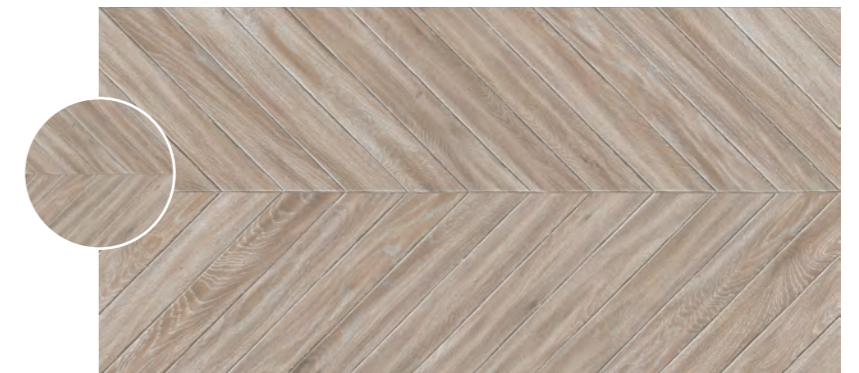

Ess. Rlv. Chevron Terra 60x120

Ess. Rlv. Chevron *NEW*

Porcelglass / Porcelain

Ess. Rlv. Chevron Nubole

Ess. Rlv. Chevron Terra

Ess. Rlv. Chevron Natura

Formatos / Formats

Formato	Pz/cj	Pz/pl	M ² /cj	M ² /pl	Cj/pl	Kg/cj	Kg/Total
60x120 (F)	2	72	1,44	51,84	36	29,50	1091
Porcelain	60x120 23.62"x 47.24"						