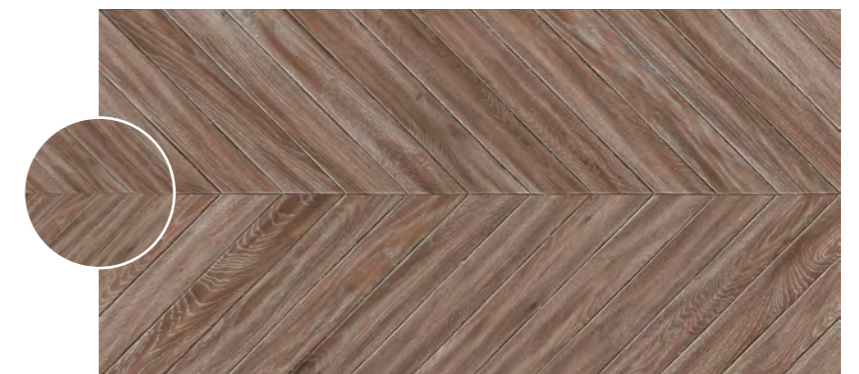

Ess. Rlv. Chevron Terra 60x120

Ess. Rlv. Chevron *NEW*

Porcelglass / Porcelain

Ess. Rlv. Chevron Nubole

Ess. Rlv. Chevron Terra

Ess. Rlv. Chevron Natura

Formatos / Formats

Formato	Pz/cj	Pz/pl	M ² /cj	M ² /pl	Cj/pl	Kg/cj	Kg/Total
60x120 (F)	2	72	1,44	51,84	36	29,50	1091
Porcelain	60x120 23.62"x 47.24"						