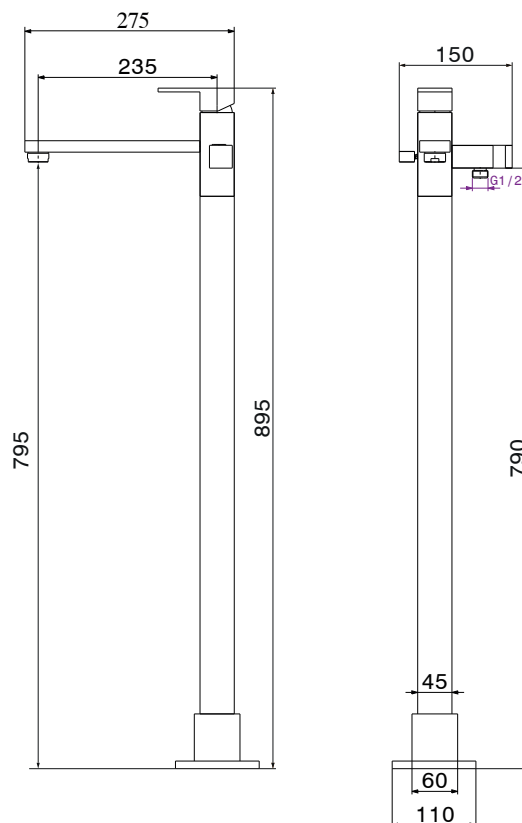

Mitigeur de bain douche sur pied El -Jem

Code article : 06DBA04

Description

Finition chromée éclatante et durable NF EN ISO 1456
Cartouche en céramique Ø35mm avec économie d'eau
Brillant et facile à nettoyer
Confort d'utilisation
Installation au sol
Inverseur automatique verrouillable
Convient pour baignoire ilôt
Flexibles de raccordement souples, sertis d'usine

Technologie

Caractéristiques techniques

Pression d'utilisation recommandée	De 1 à 10 bars
Débit nominal	20l/min à 3 bars
Résistance thermique	90° C max
Endurance cartouche	70000 cycles

MADE IN TUNISIA

www.sopal.com

Mitigeur de bain douche sur pied El - Jem

Code article : 06DBA04