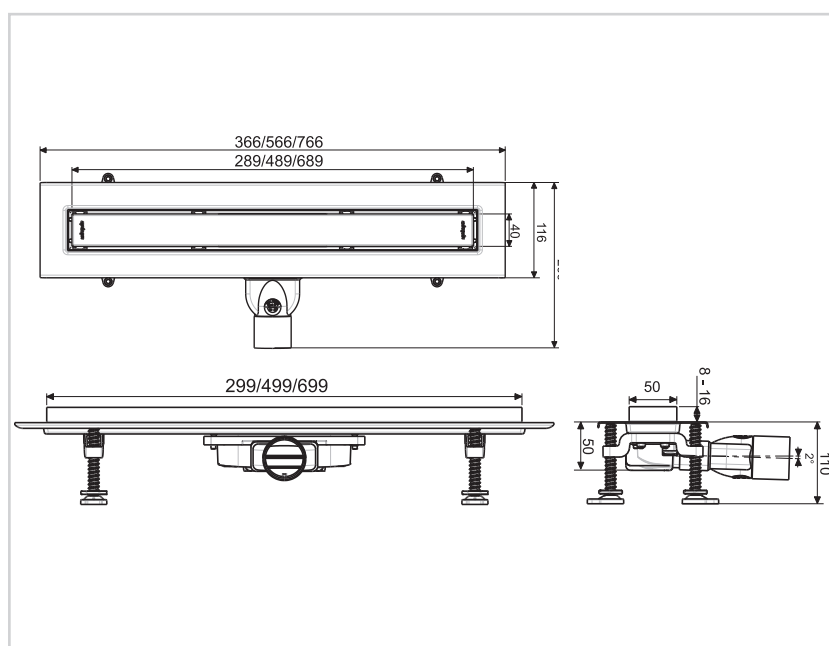

—★★★—
BREVETÉ

CARACTÉRISTIQUES

Caniveau - prêt à poser - usage intérieur.

Sortie horizontale Ø40, femelle, à coller.

Système anti-odeur : membrane nouvelle génération.

Débit (L/mn) : 35.

Hauteur (mm) : 50.

Platine de reprise d'étanchéité et bande de butyl autocollante.

Grille : inox 304, grille réversible.

Grille ajustable (mm) : 8 à 16 mm.

Pleds ajustables - hauteur ajustable (mm) : 50 à 110 mm.

Inclus dans le pack : rehausse et natte d'étanchéité.

ENTRETIEN ET NETTOYAGE